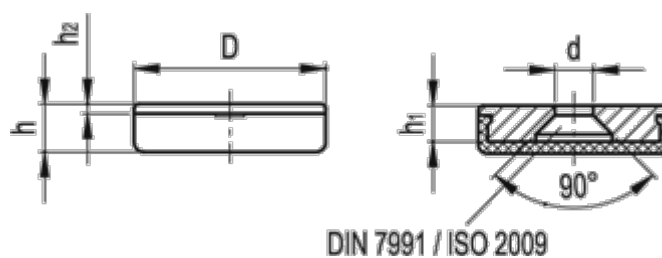

Varenummer: 20592016
Beskrivelse: E+G Skive med dækkape
GN 338-16-KR

Mål

d	= 3.2
D	= 16
h	= 5.0
h1	= 3.7
h2	= 1
Vægt (g)	= 4